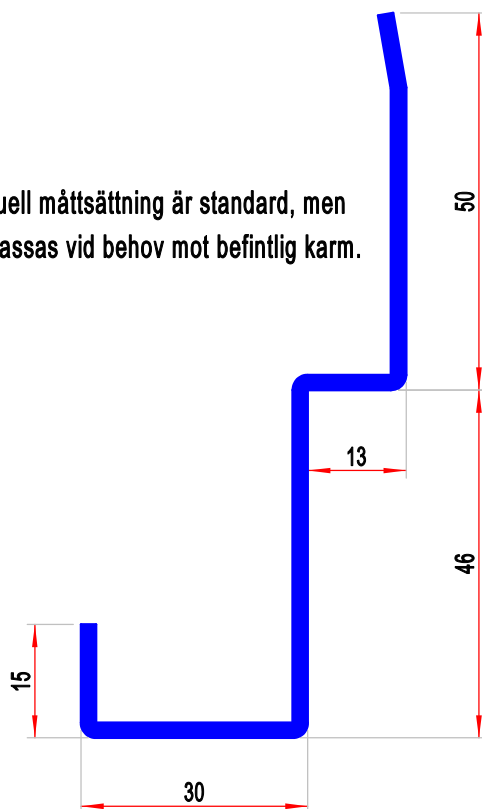

MK-1

Aktuell måttsättning är standard, men anpassas vid behov mot befintlig karm.

MK-2

Aktuell måttsättning är standard, men anpassas vid behov mot befintlig karm.

MK-3

Aktuell måttsättning är standard, men anpassas vid behov mot befintlig karm.