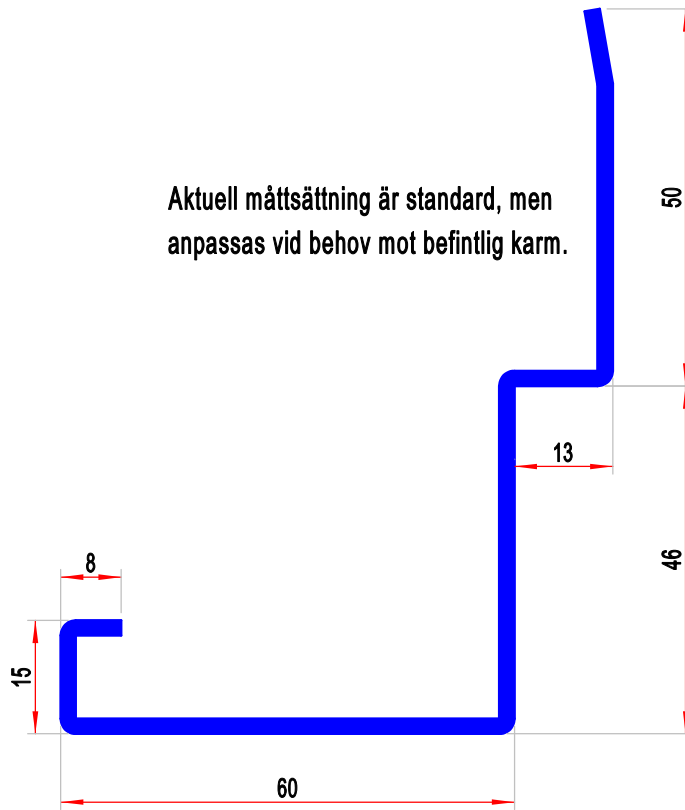

MK-1

Aktuell måttsättning är standard, men anpassas vid behov mot befintlig karm.

MK-2

Aktuell måttsättning är standard, men anpassas vid behov mot befintlig karm.

MK-3

Aktuell måttsättning är standard, men anpassas vid behov mot befintlig karm.